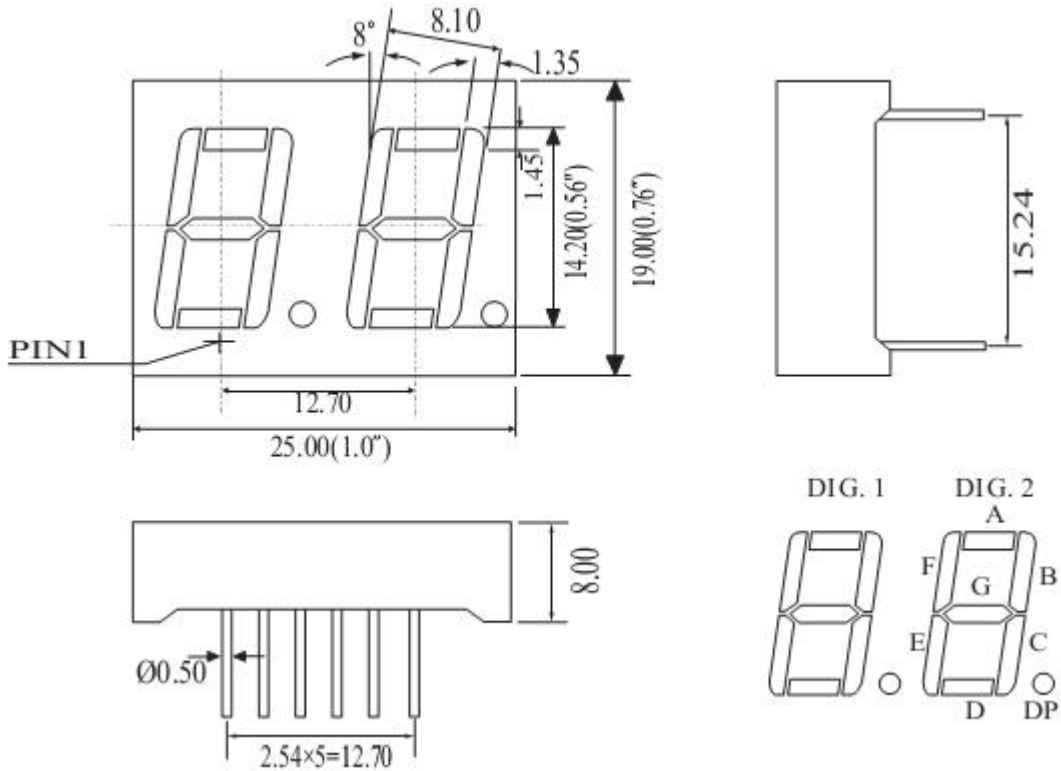

Wuxi Comput Electronics Co.,Ltd

Mail: Sales@compul.cn Web: www.compul.cn

Tel: 86 510 87359088 Fax: 86 510 87359268

Package Dimensions

CPS05621GH

UNIT: MM(INCH) TOLERANCE: $\pm 0.25(0.01")$

Internal Circuit Diagram