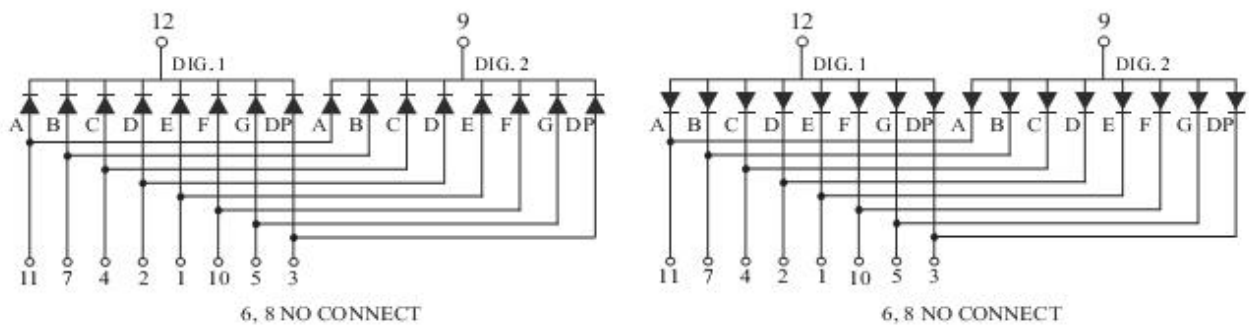

Wuxi Comput Electronics Co.,Ltd

Mail: Sales@compul.cn Web: www.compul.cn

Tel: 86 510 87359088 Fax: 86 510 87359268

Package Dimensions

CPS05621GH

UNIT: MM(INCH) TOLERANCE: $\pm 0.25(0.01")$

Internal Circuit Diagram

5621G

5621H