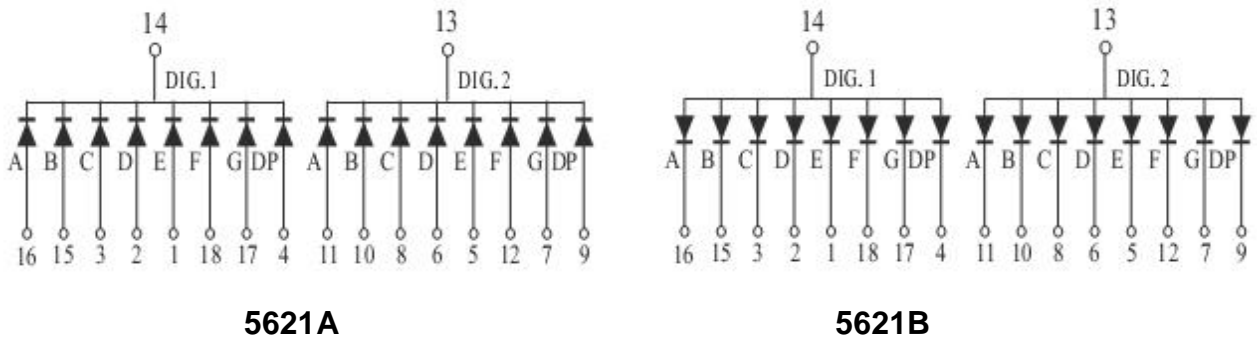

Wuxi Comput Electronics Co.,Ltd

Mail: Sales@compul.cn Web: www.compul.cn

Tel: 86 510 87359088 Fax: 86 510 87359268

Package Dimensions

CPS05621AB

UNIT: MM(INCH) TOLERANCE: ±0.25(0.01")

Internal Circuit Diagram

5621A

5621B

Dual Digitals Displays Series