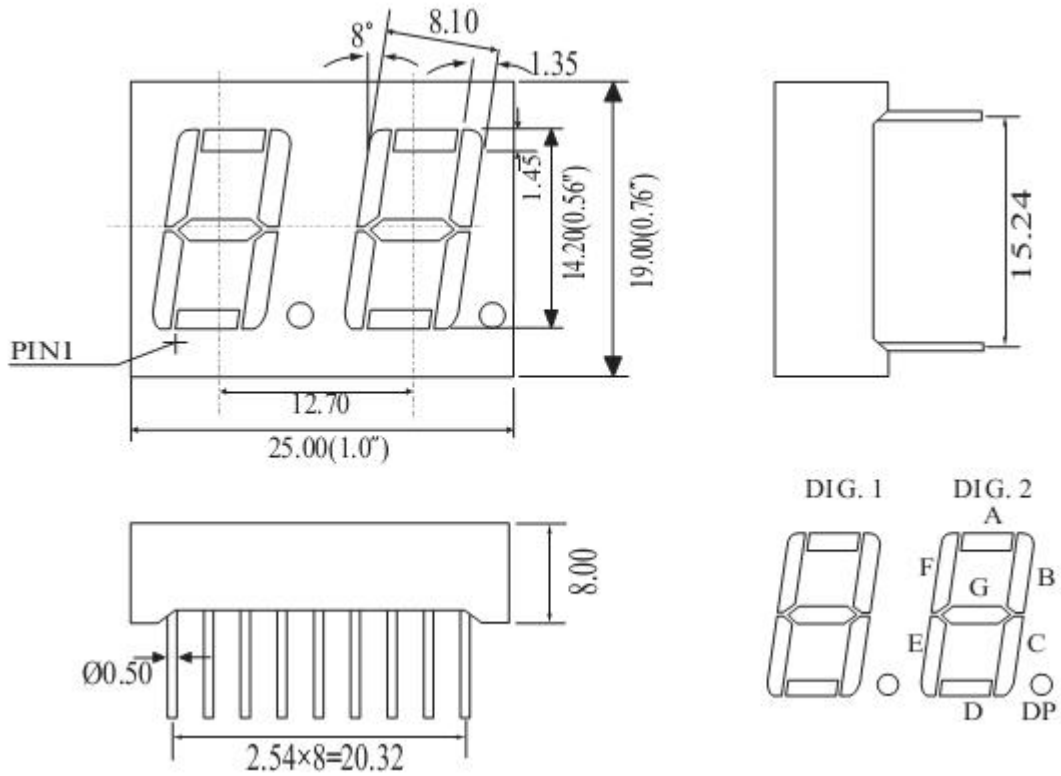

Wuxi Comput Electronics Co.,Ltd

Mail: Sales@compul.cn Web: www.compul.cn

Tel: 86 510 87359088 Fax: 86 510 87359268

Package Dimensions

CPS05621AB

UNIT: MM(INCH) TOLERANCE: ±0.25(0.01")

Internal Circuit Diagram

5621A

5621B

Dual Digitals Displays Series