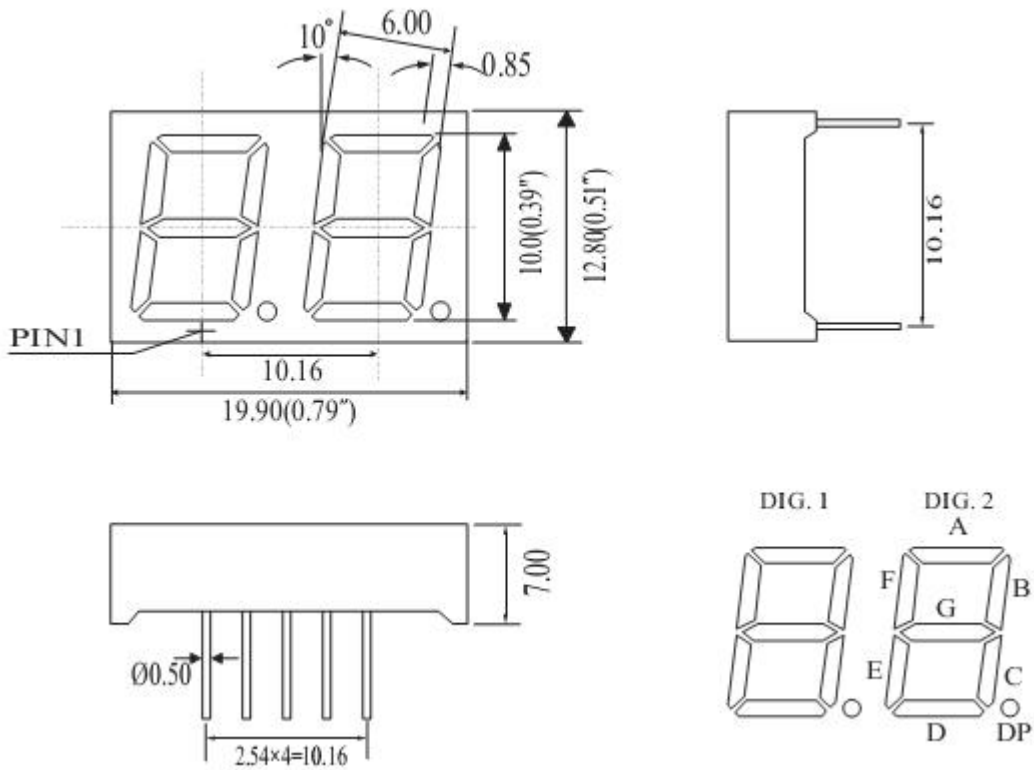

Wuxi Comput Electronics Co.,Ltd

Mail: Sales@compul.cn Web: www.compul.cn

Tel: 86 510 87359088 Fax: 86 510 87359268

Package Dimensions

CPS03922AB

UNIT: MM(INCH) TOLERANCE: $\pm 0.25(0.01)$ "

Internal Circuit Diagram