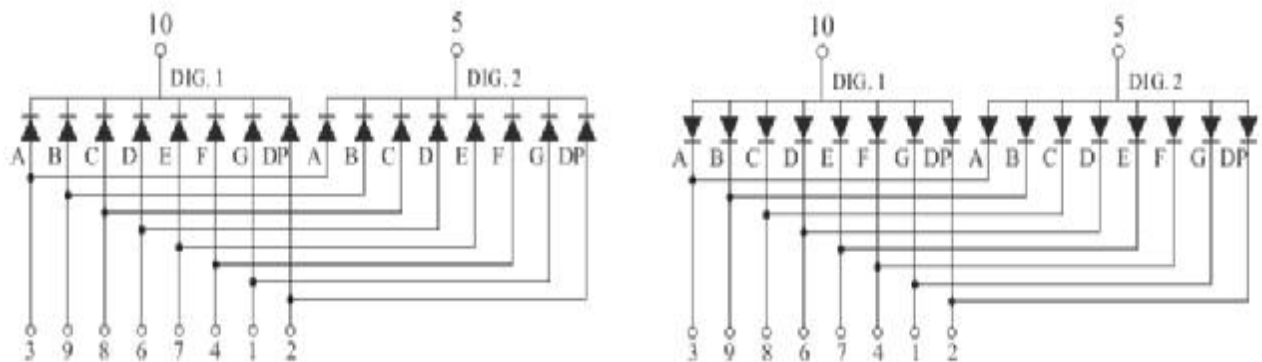

Wuxi Comput Electronics Co.,Ltd

Mail: Sales@compul.cn Web: www.compul.cn

Tel: 86 510 87359088 Fax: 86 510 87359268

Package Dimensions

CPS03922AB

UNIT: MM(INCH) TOLERANCE: $\pm 0.25(0.01)$ "

Internal Circuit Diagram

3922A

3922B

Dual Digitals Displays Series